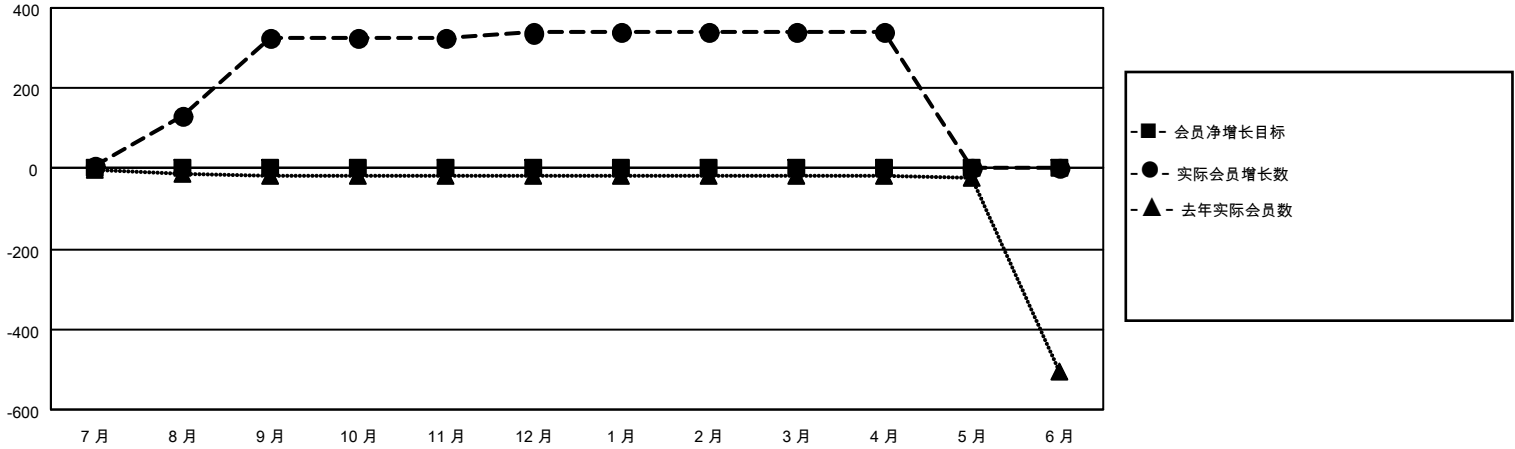

MONTHLY MEMBERSHIP PROGRESS REPORT

地点 CHINA

District 382

Results as of: 4/30/2021

分会			
成果 2020-2021			
季	新分会目标	新会	会员流失的分会
7月/8月/9月	0	0	0
10月/11月/12月	0	0	0
1月/2月/3月	0	0	1
4月/5月/6月	0	0	0

位会员@每位须缴			
成果 2020-2021			
季	会员净增长目标	实际会员增长数	实际退会会员 (包括转会)
7月/8月/9月	0	400	17
10月/11月/12月	0	29	7
1月/2月/3月	0	1	0
4月/5月/6月	0	0	0

目标与实际新会累积

目标和实际会员累积

已取消的分会: 1	77 CLUBS OF 97 增添1位或以上的新会员	性别分布 男 1,381 (62.01%) 女 846 (37.99%)
放弃的会员 过世 1 分会已取消 0 其他 23 总计 24	点击这里取得累计会员数据	总计家庭单位会员数 178 支付减半会费的家庭会员 95